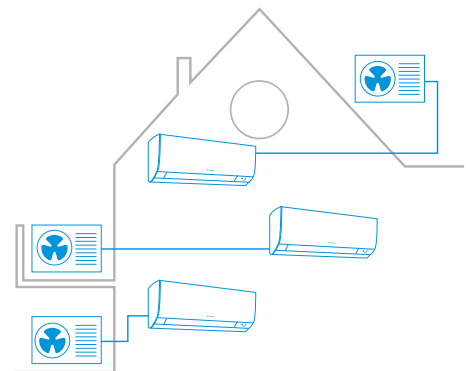

Tehokkaampaa tilankäyttöä, vähemmän melua

1. › **Säästä tilaa:** Yksi ulkoyksikkö vie vain vähän tilaa seinustalta.
   - › **Vähemmän näkyvä:** Helppo löytää huomaamaton sijoituspaikka.
   - › **Vähemmän melua:** Yksi ulkoyksikkö on hiljaisempi ratkaisu.
   - › **Pienempi energiankulutus:** Yhden ison kompressorin hyötysuhde on parempi verrattuna useampaan pieneen, yhteisteholtaan samanlaiseen.
2. › Tarvitseko enemmän kuin viisi sisäyksikköä? Kaikki järjestyy! Tutustu Daikinin suurten kohteiden VRV-ratkaisuihin.