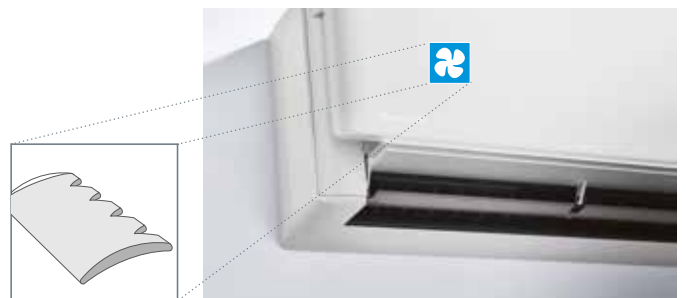

Hiljaisuus vakiovarusteena

Kuiskaten käyvän sisäyksikön voi sijoittaa myös makuuhuoneeseen