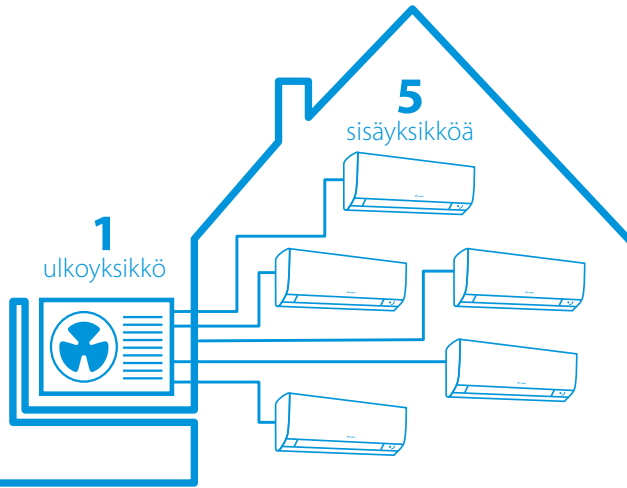

Sopiva sisäyksikkö jokaiseen huoneeseen

Ainutlaatuinen Emura Cool

Daikinin jäähdyttävien lämpöpumppujen hienostunut huippumalli. Valitse hopea, mattavaloinen tai mattamusta.

Luotettava Perfera Cool

Etäohjauksen mahdollistava WiFi ja sisäilman epäpuhtauksia tuhoava Flash Streamer vakiona.

Huomaamattomat katto- tai seinärakenteisiin upotettavat sisäyksiköt

Kanavoitava sisäyksikkö kattoon tai seinän sisälle. Näkyviin jäävät vain poisto- ja imuritilät. (FDXM-F)

Vakiokokoisten kattolevyjien väliin upotettava kattokasetti: vain 8 mm ulkonema. (FFA-A)

Joustava Multi-Split-järjestelmä

Asenna jopa 5 sisäyksikköä
– tarvitset silti vain **yhden ulkoyksikön**

Valitse **laajasta valikoimasta** Daikinin ilmalämpöpumppu- ja Sky Air -sisäyksiköitä

Voisiko tulevaisuudessa tulla tarve asentaa lisää sisäyksiköitä? Kaikkea ei tarvitse päättää nyt: asenna vain yksi tehokas ulkoyksikkö ja **lisää uusia sisäyksiköitä myöhemmin**.

Jokaista erillistä sisäyksikköä **voi säätää erikseen**.

Multi-split on joustava ratkaisu: laajasta sisäyksiköiden valikoimasta löytyy oikea ratkaisu myös **pieniin huoneisiin**, joita on kuitenkin viilennettävä.