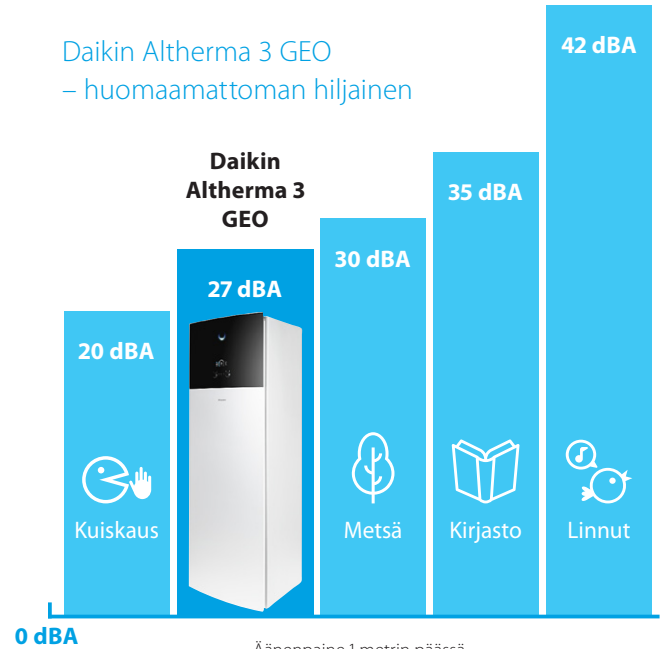

Ajasta lämpötila-
asetuksia ja toimintatilaa

Daikin Altherma 3 GEO
– huomaamattoman hiljainen