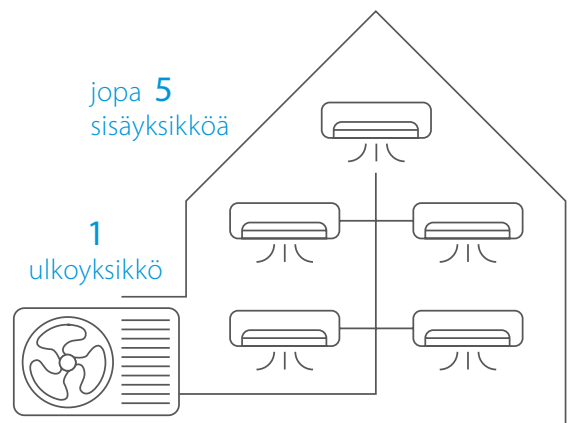

Multi Split

Yksi ulkoyksikkö, jopa viisi sisäyksikköä. Säädä eri tilojen lämpötilaa toisistaan riippumatta tarpeen mukaan.

Design puhuu puolestaan

Daikin Emura on muodon ja toiminnan tasapainoinen yhdistelmä. Sen muotoilu puhuu puolestaan. Emura miellyttää silmää ja keskittyy vahvasti hyvinvointiin ja käyttökokemukseen parantaen kotisi mukavuutta. Emura on sinulle, joka haluat erottua.