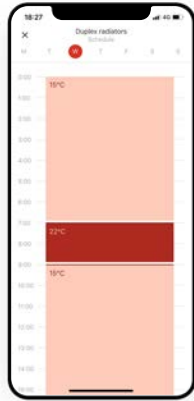

Ajasta
Luo erilaisia
aikatauluja ja
toimintatiloja.