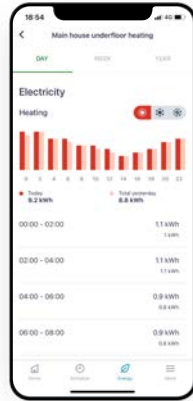

Seuraa
Seuraa energian-
kulutusta päivä-,
viikko- ja vuositasolla.