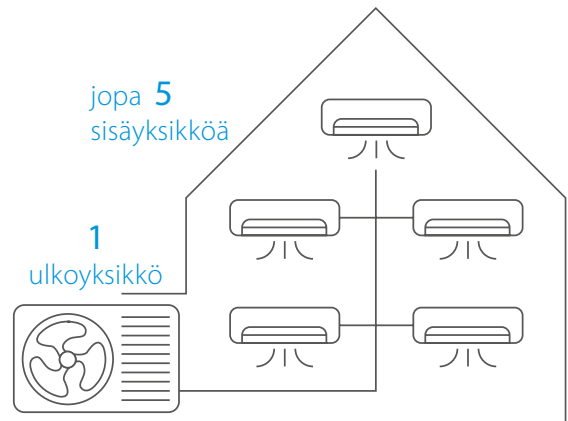

Ururu Sarara
Ainutlaatuinen ilmalämpöpumppu: kosteuttaa ja ilmastoi.

Lattiamalli
Tiloihin, joihin seinämallinen sisäyksikkö olisi vaikea sijoittaa.

Daikin Stylish: valkoinen, hopea ja musta
Stylish on nimensä veroinen: minimalistinen muotoilu, paksuus vain 19 senttiä.