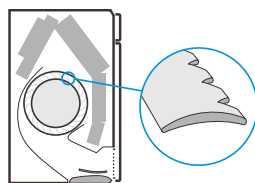

Hiljaista lämpöä

Daikin Emurassa käytetään uudenlaista puhallinta, joka optimoi ilmavirtauksen paremman hyötysuhteen aikaansaamiseksi, mutta ilman meteliä. Salaisuus on puhaltimen lapien edistysellinen muotoilu.

Daikin Emuran kaarevat linjat ja liikkuvat paneelit eivät ole vain visuaalisia tehosteita. Liikkuvalla etupaneelilla on myös käytännöllinen tarkoitus: se parantaa ilman jakautumista huoneilassa. Muotoilun vanha ohjenuora "Form follows function" – muotojen tulee perustua tarkoituksenmukaisuuteen – pätee myös Daikin Emuraan. Jokaisella yksityiskohdalla on tarkoitus.

Haluat nauttia kotisi tyylikkäästä tiloista – etkä halua lämpöpumpun vievän liikaa huomiota? Emuran leveys on vain 90 cm. Kaarevan muotoilun ansiosta se näyttää myös ohuemmalta. Tyylikkäästi muotoiltu kaukosäädin on selvästi kauniin sisäyksikön pari, joka sopii täydellisesti käteesi.

Daikin Emura toimii niin hiljaa, että voit miltei unohtaa sen olemassaolon. Huolellisesti suunniteltu puhallin optimoi ilmavirran suurillakin tehotoilla niin hiljaiseksi, että laitetta tuskin kuulee sen ollessa käynnissä.

Parempaa ja terveellisempää sisäilmaa

Flash Streamer hajottaa allergeeneja (kuten siitepölyjä ja homeita) sekä poistaa häiritseviä hajuja.