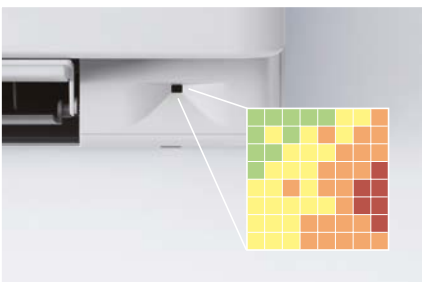

Tyylikäs ja solakka

Ilmalämpöpumpun sisäyksikkö on kotona näkyvällä paikalla, mikä vaikuttaa koko huoneen ilmeeseen. Kaarevien kulmien ja solakan rakenteen ansiosta Daikin Stylish N on elegantti osa sisustustasi. Saatavana mustana tai valkoisena.

3D-virtaus tasoittaa
huonetilan lämpötilaa

Älykäs lämpötila-anturi
ohjaa ilmavirtausta

Hiljainen laite käy
kuiskaten

Flash Streamer tuhoaa
homeita ja epäpuhtauksia

Valitse sisustukseen sopiva väri

Stylishin sovittamista kodin sisustukseen helpottaa kompaktin koon lisäksi hillityn tyylikäs väri. Voit valita sisäyksikön väriksi mustan tai valkoisen.

Stylishin älykäs lämpötila-anturi tarkkailee jatkuvasti huoneen pintalämpötiloja. 64 eri pisteen lämpötilatietojen avulla ilmavirta ohjataan juuri sinne, missä sitä tarvitaan. Tämän ansiosta sisäilmasto on aina mahdollisimman mukava.

Hillitty muotoilu yhdistyy huipputeknologiaan

Uusi Daikin Stylish yhdistää tyylikkään muotoilun huippuluokan teknologiaan. Stylish on luokassaan markkinoiden ohuimpia ilmalämpöpumppuja, vain 189 mm syvyyssuunnassa. Innovatiivinen Stylish on tyylikäs, luotettava ja helposti hallittava – ja pitää kodin mukavan lämpöisenä vähäisellä energiankulutuksella.