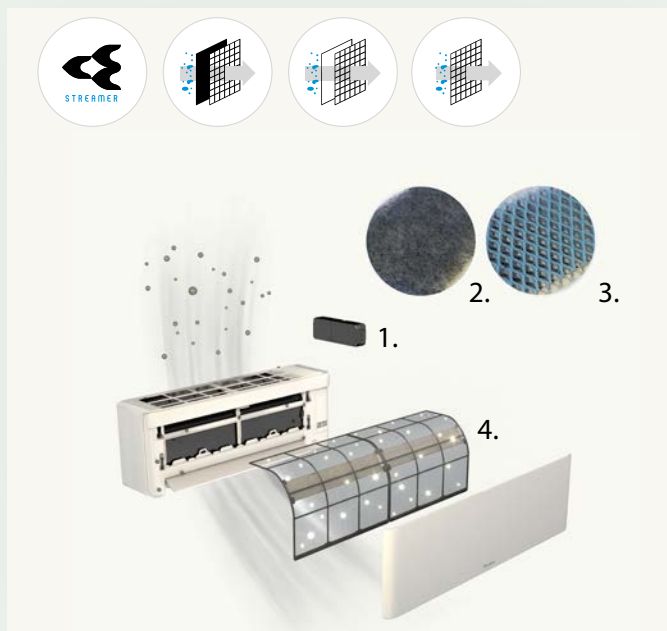

Sopii myös useamman
sisäyksikön järjestelmiin

Sisusta tyylikkäämmin kuin koskaan ennen

Design-vaihtoehdot täydentävät nykyisiä valkoisia ja mustia Stylish-malleja ja antavat mahdollisuuden valita laitteen ulkonäkö juuri sinun kotisi sisustukseen sopivaksi.

Vaalea puu, valkoinen runko

Tumma puu, musta runko

Tumma nahka, musta runko

Harmaa kangas, musta runko

Värikäs kangas, valkoinen runko

Puhtaampaa ilmaa

Daikin Stylish pitää kodin ilman puhtaana – huomaamattomasti ja vaivattomasti, sillä moninkertainen suodatinjärjestelmä poistaa epäpuhtauksia, allergeeneja ja hajua koko ajan laitteen ollessa käynnissä.

1. Flash Streamer

Elektronit käynnistävät ilmassa olevissa hiukkasissa kemiallisia reaktioita, jotka vähentävät allergeeneja, kuten siitepölyä ja homesienten itiöitä, neutraloivat hajua ja parantavat yleistä sisäilman laatua.