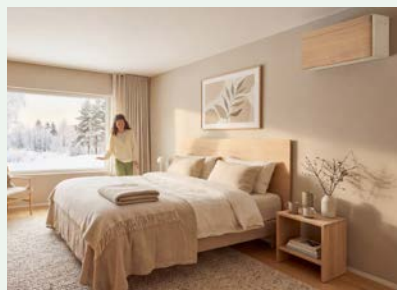

Designmallisto mukautuu kotisi sisustukseen

Design-vaihtoehdot täydentävät valkoisia ja mustia Stylish-malleja ja antavat mahdollisuuden valita laitteen ulkonäkö juuri sinun kotisi tyyliin sopivaksi.

JÄLLEENMYyjÄ MR.LVI LÄMPÖPUMPPUHUOLTO.COM

myymälä: Muuntotie 1 D 3
01510 Vantaa
puhelin: 0300 30 80 82
e-mail: info@mr.lvi.fi
avoinna: ma-pe klo 8-16

KLIKKAA TÄSTÄ VERKKOKAUPPAAN! →

Stylish huolehtii sisäilman laadusta

1. Flash Streamer vähentää allergeeneja, kuten siitepölyä ja homesienten itiöitä, neutraloi hajuja ja parantaa yleistä sisäilman laatua. **2. Titaaniapatiitti-hajunpoistosuodatin** auttaa vähentämään sitkeitä hajuja, kuten tupakansavua ja lemmikkieläinten aiheuttamia hajuja. **3. Hopeasuodatin** poistaa allergeeneja, kuten siitepölyä, ja tukee puhtaan sisäilman tasaista saantia. **4. Staattisen suodattimen** aktiivinen Ionpure-käsittely auttaa sitomaan ja vähentämään bakteereja sekä viruksia.

Uusia innovaatioita, uutta käytännöllisyyttä

Uusissa Stylish-malleissa on vakiona **DCS-etädiagnostiikka** (Daikin Residential Cloud Service), joka mahdollistaa lämpöpumpun toiminnan diagnosoinnin ja asetusten hallinnan verkon yli. Tämä nopeuttaa vianmääritystä, lyhentää huoltokäyntien tarvetta ja alentaa ylläpitokustannuksia.

Kokonaan uusi ominaisuus on automaattinen **säätöohjaus**, jonka avulla lämmitys reagoi ulkoilman nopeisiin lämpötilanvaihteluihin ja pitää sisälämpötilan tasaisempuna.

Lämpötilarajoituksen avulla Onecta-mobiilisovelluksella voi asettaa lämpöpumpulle lämmityksen ylärajan ja jäähdytyksen alarajan, joita ei voi ohittaa huoneistossa olevalla kaukosäätimellä