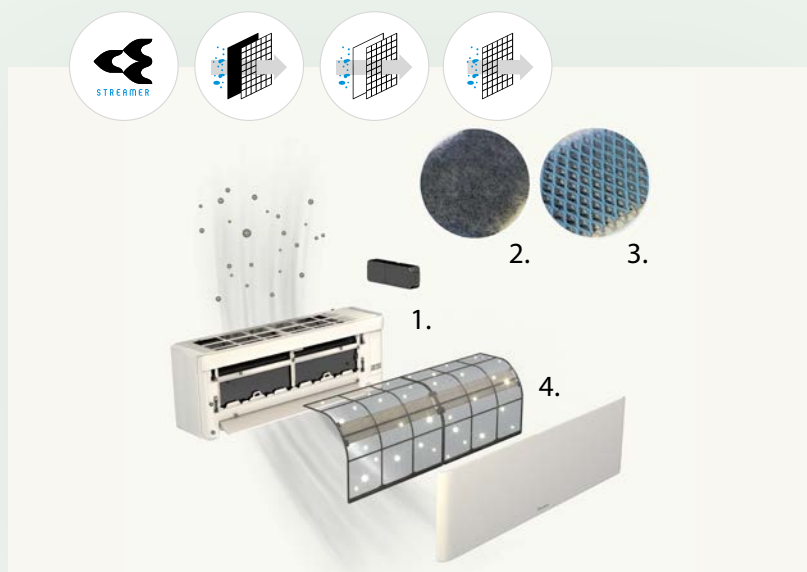

KLIKKAA TÄSTÄ VERKKOKAUPPAAN! →

Stylish huolehtii sisäilman laadusta

1. Flash Streamer vähentää allergeeneja, kuten siitepölyä ja homesienten itiöitä, neutraloi hajuja ja parantaa yleistä sisäilman laatua. **2. Titaaniapatiitti-hajunpoistosuodatin** auttaa vähentämään sitkeitä hajuja, kuten tupakansavua ja lemmikkieläinten aiheuttamia hajuja. **3. Hopeasuodatin** poistaa allergeeneja, kuten siitepölyä, ja tukee puhtaan sisäilman tasaista saantia. **4. Staattisen suodattimen** aktiivinen Ionpure-käsittely auttaa sitomaan ja vähentämään bakteereja sekä viruksia.